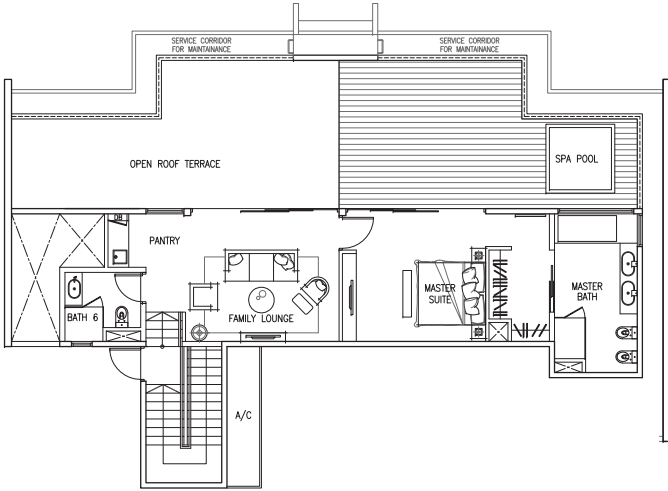

PENTHOUSE

Lower Level

Upper Level

TYPE PH D2

457 sq m (4,919 sq ft)

13 Ocean Way #06-42