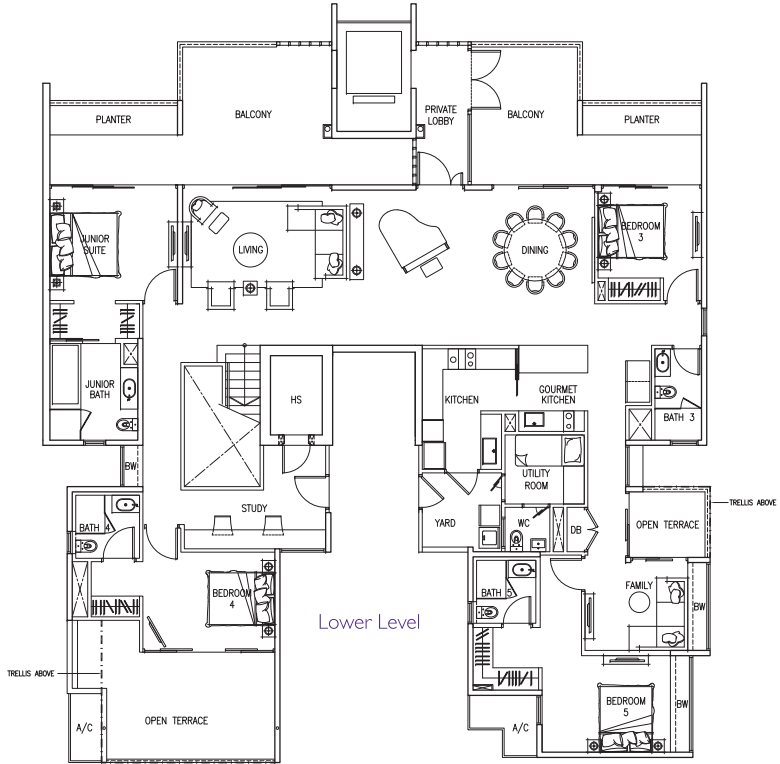

PENTHOUSE

Lower Level

Upper Level

TYPE PH D2

457 sq m (4,919 sq ft)

13 Ocean Way #06-42