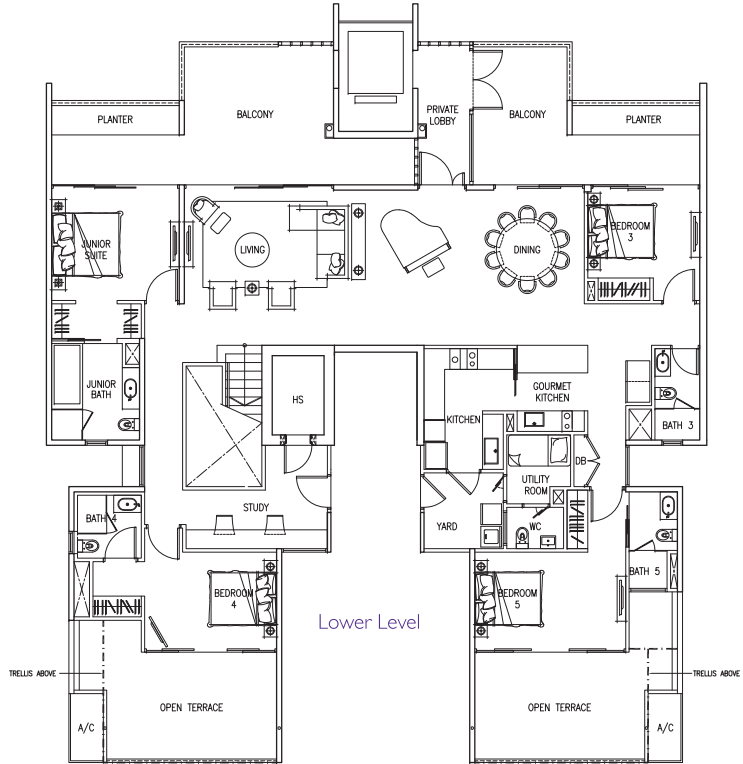

PENTHOUSE

TYPE PH DI

455 sq m (4,898 sq ft)

13 Ocean Way #06-39