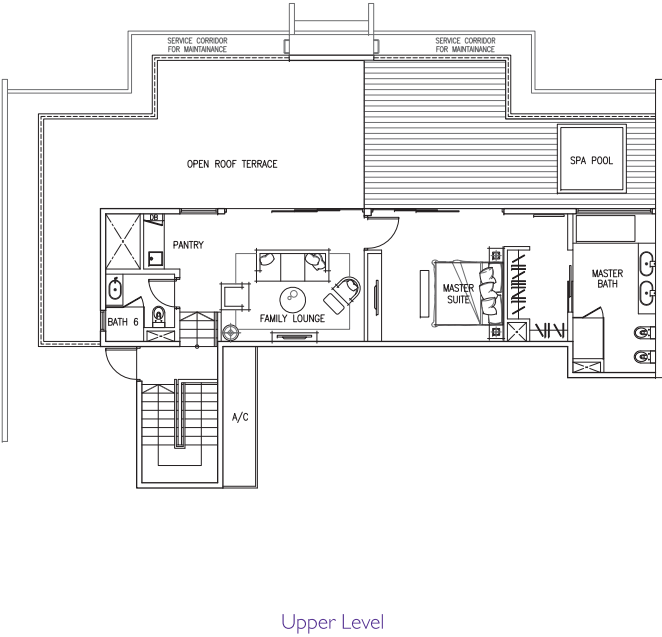

PENTHOUSE

TYPE PH DI

455 sq m (4,898 sq ft)

13 Ocean Way #06-39