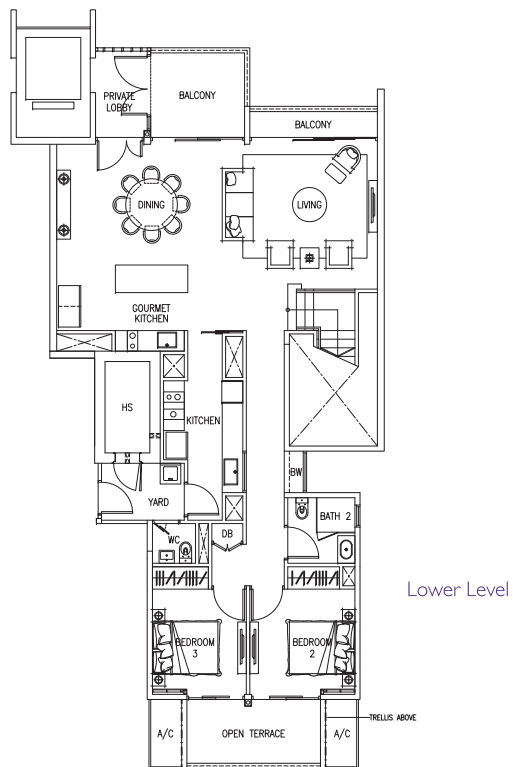

PENTHOUSE

TYPE PH 1e

239 sq m (2,573 sq ft)

- 5 Ocean Way #06-12
- #06-14
- #06-16
- #06-18
- #06-20