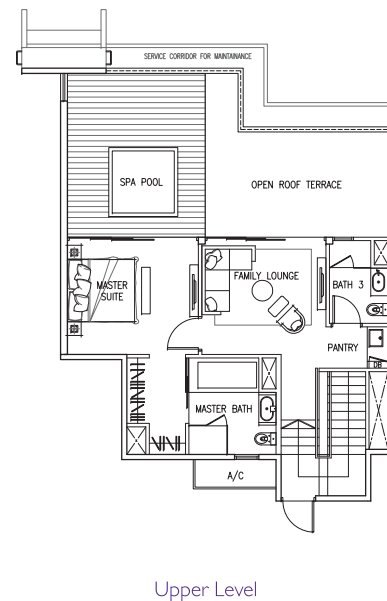

PENTHOUSE

TYPE PH 1e

239 sq m (2,573 sq ft)

- 5 Ocean Way #06-12
- #06-14
- #06-16
- #06-18
- #06-20