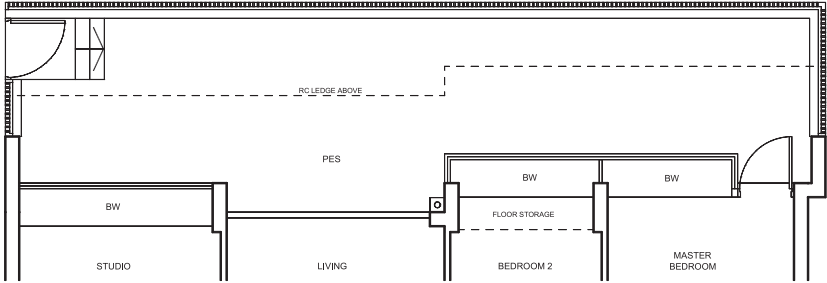

4-BEDROOM DUAL KEY

TYPE DK-2(P)
167 sq m (1798 sq ft)

BLK 111
#01-30

TYPE DK-1(P)
167 sq m (1798 sq ft)

BLK 115
#01-43 (mirror)